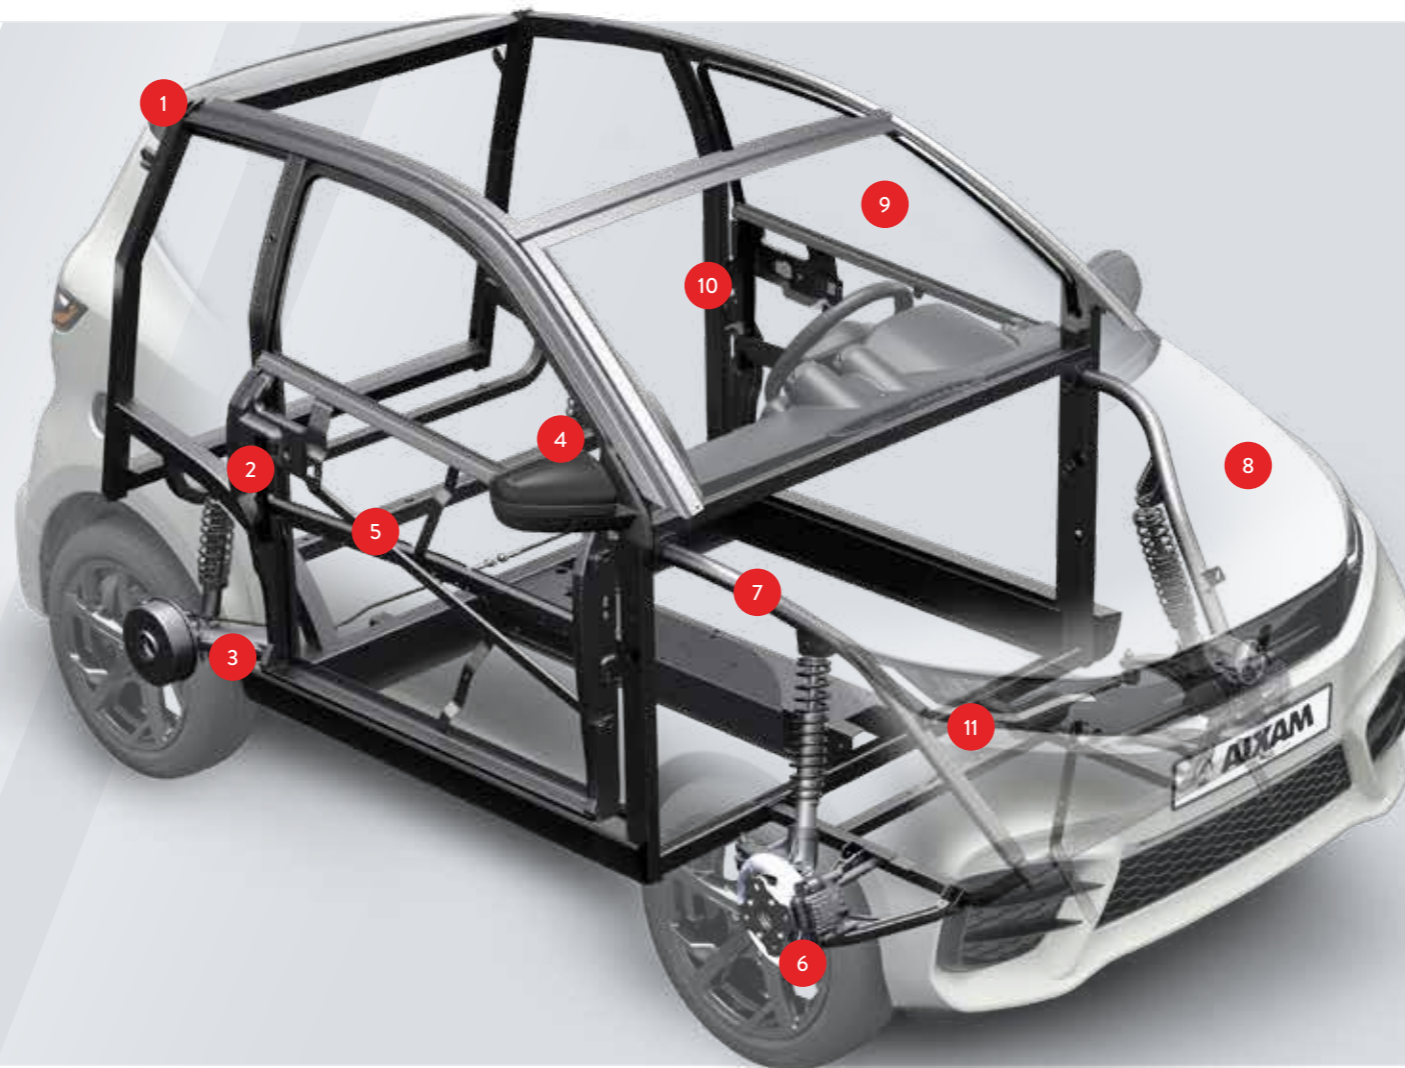

1 VEILIGHEIDSKOOI

Specifiek ontworpen ter bescherming van de inzittenden.

2 VERSTERKING PORTIEREN

De dwarsbalken beschermen de inzittenden bij een aanrijding.

3 ZIJFRAMES

Verstevigde onderkant om vervorming van de romp te voorkomen.

4 GROTE AUTOMOTIVE BUITENSPIEGELS

Beperken dode hoeken. De geïntegreerde knipperlichten maken manoeuvres nog veiliger*.

5 CENTRALE TUNNEL

Versterkt het chassis en beschermd de inzittenden.

6 X-REM SYSTEEM