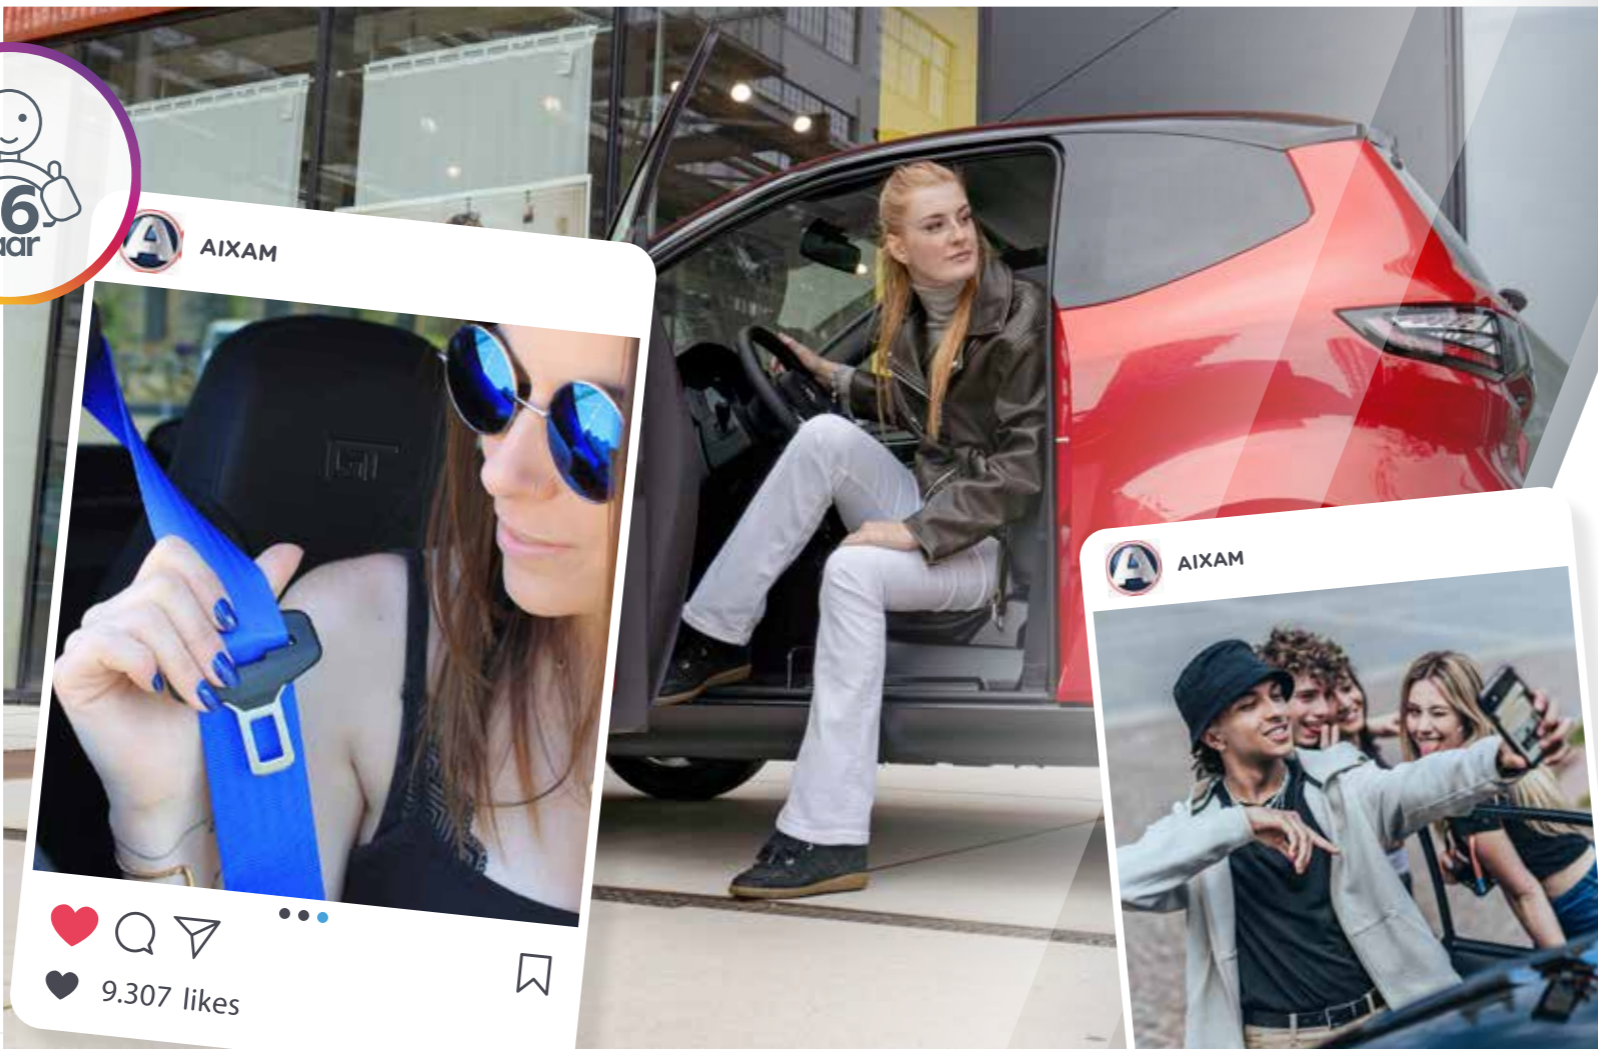

Overall en altijd als eerste het laatste nieuws van AIXAM? Volg AIXAM op Instagram, Facebook en LinkedIn.

aixam45

aixam_nl

aixam-mega-nederland

TIENERS EN AIXAM : EEN WINNENDE COMBINATIE.

#VEILIG

Voor mijn AIXAM koos ik de optie ABS. De wegligging is gecontroleerd en slippen is beperkt. Wel zo veilig!

#CONNECTED

Bluetooth-verbinding, multi-media tablet met Android Auto/ Apple Car Play, dankzij de ingebouwde techniek ben ik altijd verbonden met vrienden!

#MUZIEK

Audiosystemen van de nieuwste generatie met maximaal 6 luidsprekers, een subwoofer van Pioneer...