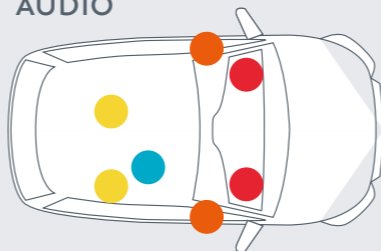

AUDIO

AIXAM CONCERT 4 OF 6 HP :

- 2 luidsprekers in de portieren
- 2 tweeters op het dashboard
- Boomers achter de stoelen
- Pioneer **subwoofer** onder de passagiersstoel

VEILIGHEID EN COMFORT

- ABS Airconditioning
- Perimeter alarm
- Optionele verwarming

MULTIMEDIA TABLET
DAB** COMPATIBEL

AIXAM Connect
6,2" touchscreen tablet met Bluetooth/USB + achteruitrijcamera

AIXAM Connect 7"
7" touchscreen tablet met Bluetooth/USB, Apple Car Play en Androïd Auto + achteruitrijcamera

AIXAM Connect 9"
9" touchscreen tablet met Bluetooth/USB, Apple Car Play en Androïd Auto + achteruitrijcamera

DECORATIE
EXTERIEUR

Dubbele striping "GT"

"GT" stickers portieren

Pack Parelmoer rood dak "Sport"

En meer...
Dak en spoiler in kleur carrosserie
Reservewiel met wiel sleutel en krik
Scheiding tussen passagiersruimte/ kofferruimte